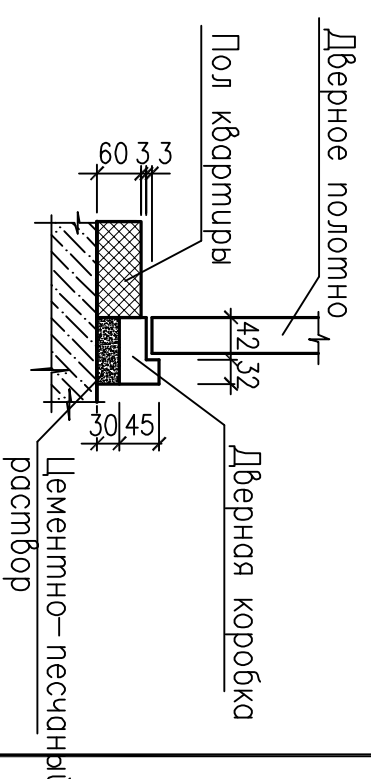

Условные обозначения
 50,01 – жилая площадь
 77,63 – площадь квартиры
 79,90 – общая площадь
 квартиры
 3 – количество комнат

153/5-10-АС-1		Жилой дом №1 по ул. Шибалгина – ул. Омская в ЦАО г. Омска	
Блок-секция Уб.4эрк		Изм. Кол. уч. Лист № док. Подпись Дата	
Проберил	Уфимцева	ГИП	Кондра
Архитектор	Молчанова	Нормоконтр.	Васюкович
		Нач. отд.	Ланцевич
План первого этажа		К А П М	
		ЗАО ЭСЖБ-Б	