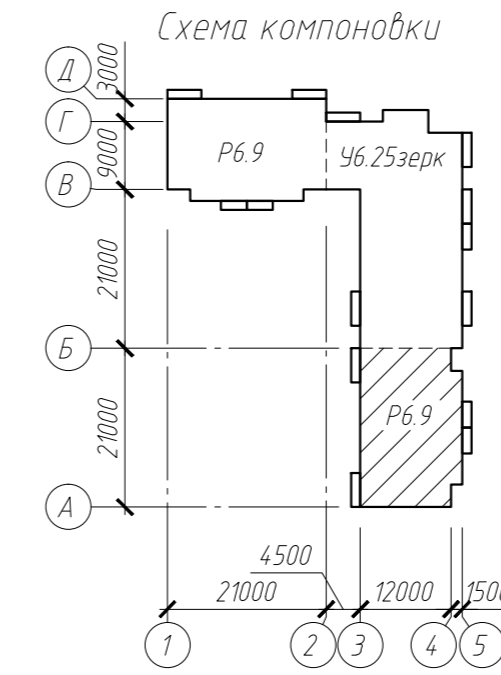

Условные обозначения:  
 31,17 – жилая площадь  
 59,20 – площадь квартиры  
 61,75 – общая площадь  
 2 – количество комнат квартиры

Экспликация помещений

Номер помещения	Наименование	Площадь, м <sup>2</sup>	Кат. помещения
1	Лестничная клетка	35,96	
2	Межквартирный холл	3,02	

\* Площади помещений смотреть на планах этажей

						170/5-12-2-АС-1			
						Жилой квартал в границах улиц 22 Декабря, Граничная, 12 Декабря в КАО г.Омска			
Изм.	Кол.уч.	Лист	№ док.	Подпись	Дата	Жилой дом №2	Стадия	Лист	Листов
Разраб.	Устюгова						Р	25	
Проверил	Сараева					Блок-секция Р6.9. План типового этажа между осями А-Б	КАПМ АО ЗСЖБ-6		
Н.контр.	Батырова								