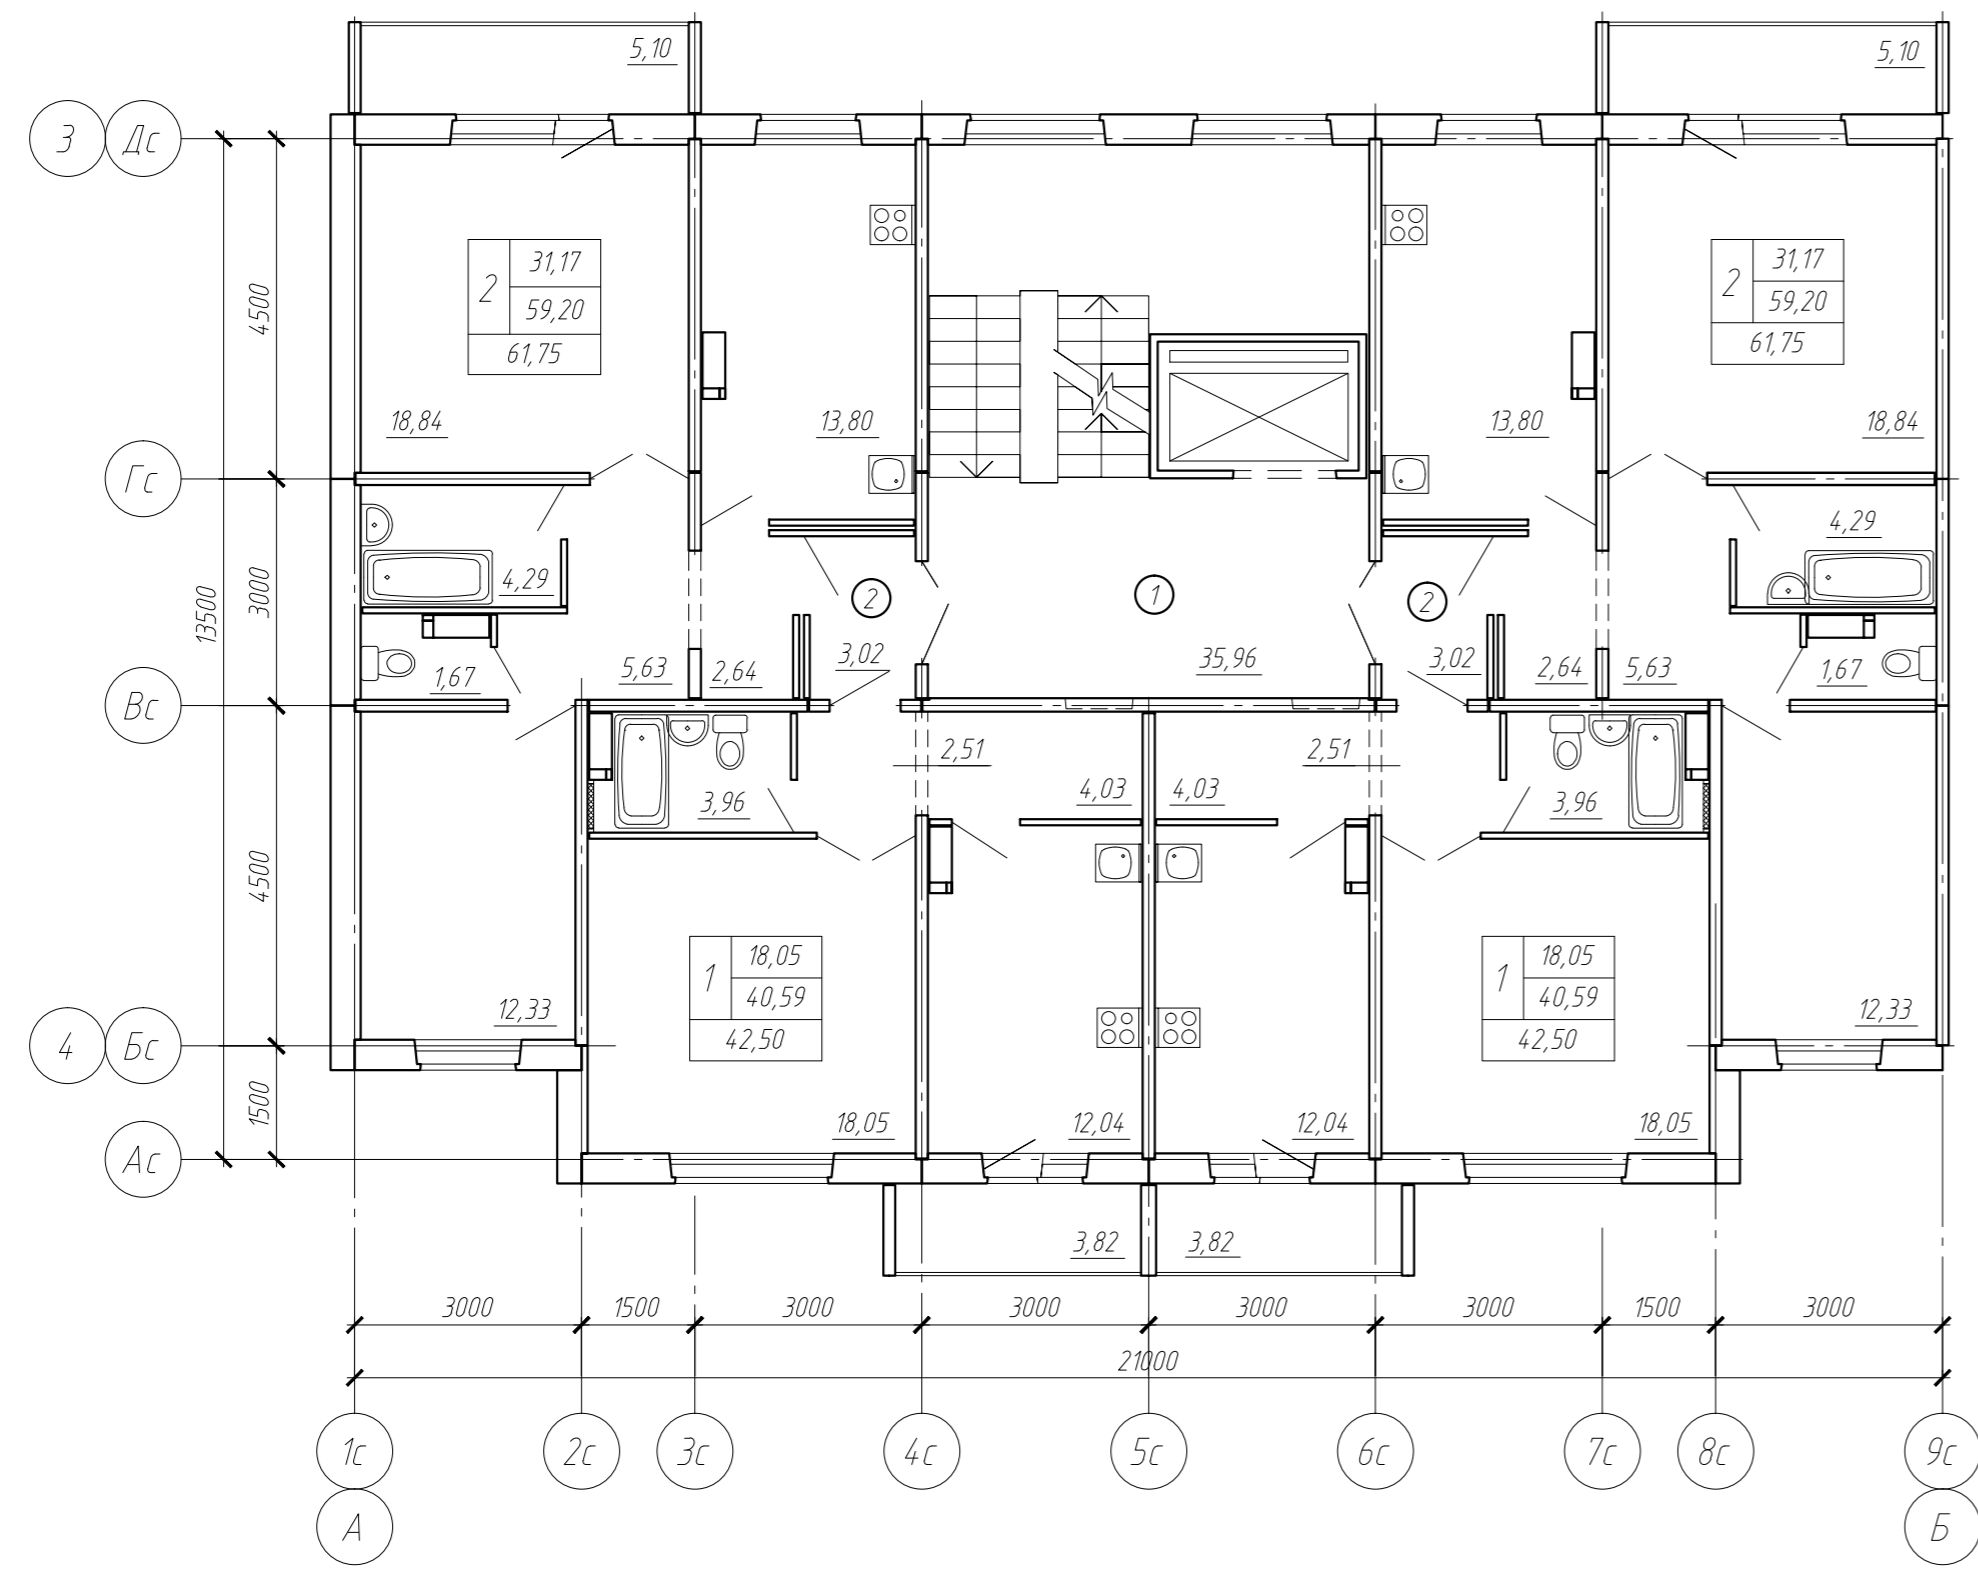

Условные обозначения:  
 31,17 – жилая площадь  
 59,20 – площадь квартиры  
 61,75 – общая площадь  
 2 – количество комнат квартиры

Экспликация помещений

Номер помещения	Наименование	Площадь, м <sup>2</sup>	Кат. помещения
1	Лестничная клетка	35,96	
2	Межквартирный холл	3,02	

\* Площади помещений смотреть на планах этажей

						170/5-12-2-АС-1			
						Жилой квартал в границах улиц 22 Декабря, Граничная, 12 Декабря в КАО г.Омска			
Изм.	Кол.уч.	Лист	№ док.	Подпись	Дата	Жилой дом №2	Стадия	Лист	Листов
Разраб.	Устюгова						Р	25	
Проверил	Сараева					Блок-секция Р6.9. План типового этажа между осями А-Б	КАПМ АО ЗСЖБ-6		
Н.контр.	Батырова								