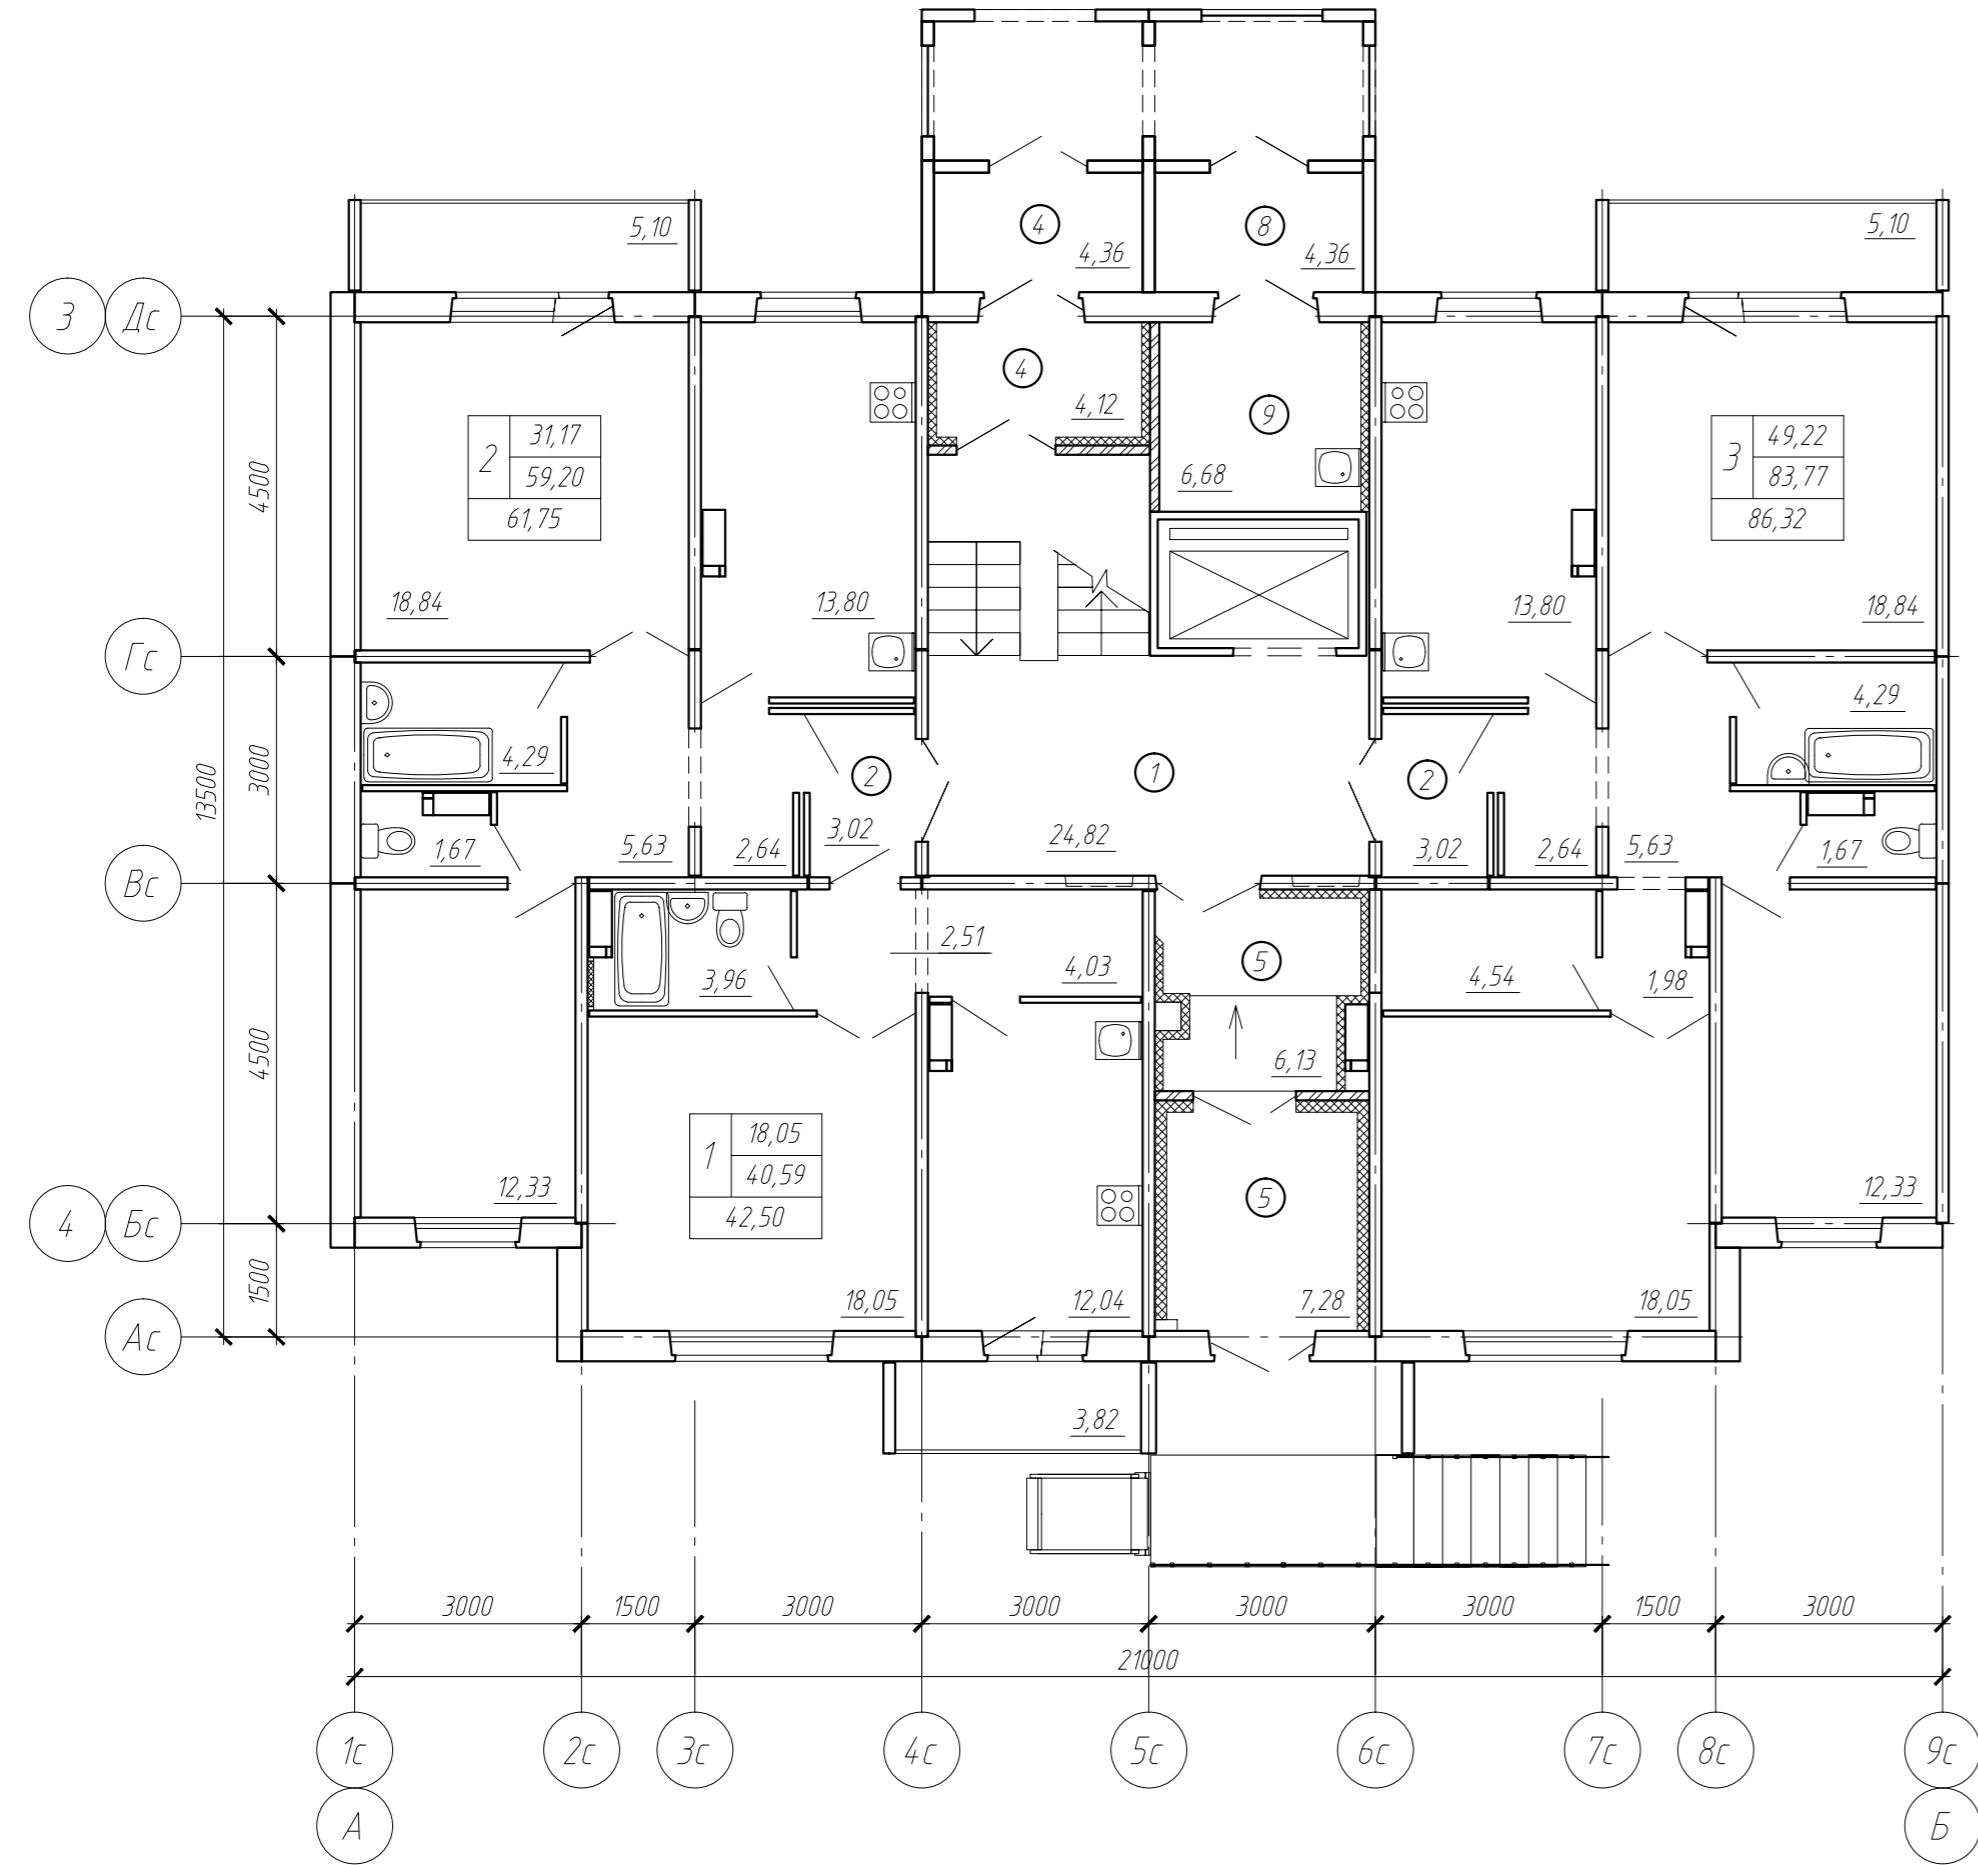

Условные обозначения:  
 49,22 –жилая площадь  
 83,77 –площадь квартиры  
 86,32 –общая площадь  
 3–количество комнат квартиры

Экспликация помещений

Номер помещения	Наименование	Площадь, м²	Кат. помещения
1	Лестничная клетка	24,82	
2	Межквартирный холл	3,02	
4	Тамбур	Перем.	
5	Тамбур сквозного прохода	Перем.	
8	Тамбур помещения уборочного инвентаря	4,36	
9	Помещение уборочного инвентаря	6,68	В4

\* Площади помещений смотреть на планах этажей

						170/5-12-2-АС-1			
						Жилой квартал в границах улиц 22 Декабря, Граничная, 12 Декабря в КАО г.Омска			
Изм.	Кол.уч.	Лист	№ док.	Подпись	Дата	Жилой дом №2	Стадия	Лист	Листов
Разраб.	Устюгова						Р	22	
Проверил	Сараева					Блок-секция Р6.9. План первого этажа между осями А-Б	<b>КАПМ</b> <b>АО ЗСЖБ-6</b> Формат А4х3		
Н.контр.	Батырова								