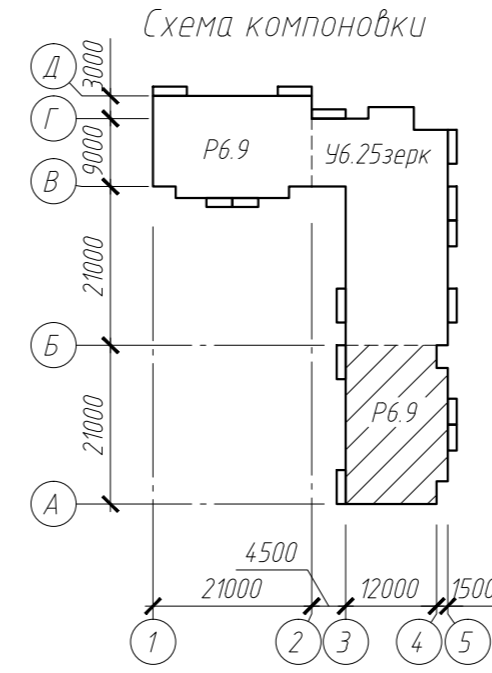

Условные обозначения:  
 49,22 –жилая площадь  
 83,77 –площадь квартиры  
 86,32 –общая площадь  
 3–количество комнат квартиры

Экспликация помещений

Номер помещения	Наименование	Площадь, м²	Кат. помещения
1	Лестничная клетка	24,82	
2	Межквартирный холл	3,02	
4	Тамбур	Перем.	
5	Тамбур сквозного прохода	Перем.	
8	Тамбур помещения уборочного инвентаря	4,36	
9	Помещение уборочного инвентаря	6,68	В4

\* Площади помещений смотреть на планах этажей

						170/5-12-2-АС-1			
						Жилой квартал в границах улиц 22 Декабря, Граничная, 12 Декабря в КАО г.Омска			
Изм.	Кол.уч.	Лист	№ док.	Подпись	Дата	Жилой дом №2	Стадия	Лист	Листов
Разраб.	Устюгова						Р	22	
Проверил	Сараева					Блок-секция Р6.9. План первого этажа между осями А-Б	<b>КАПМ</b> <b>АО ЗСЖБ-6</b> Формат А4х3		
Н.контр.	Батырова								