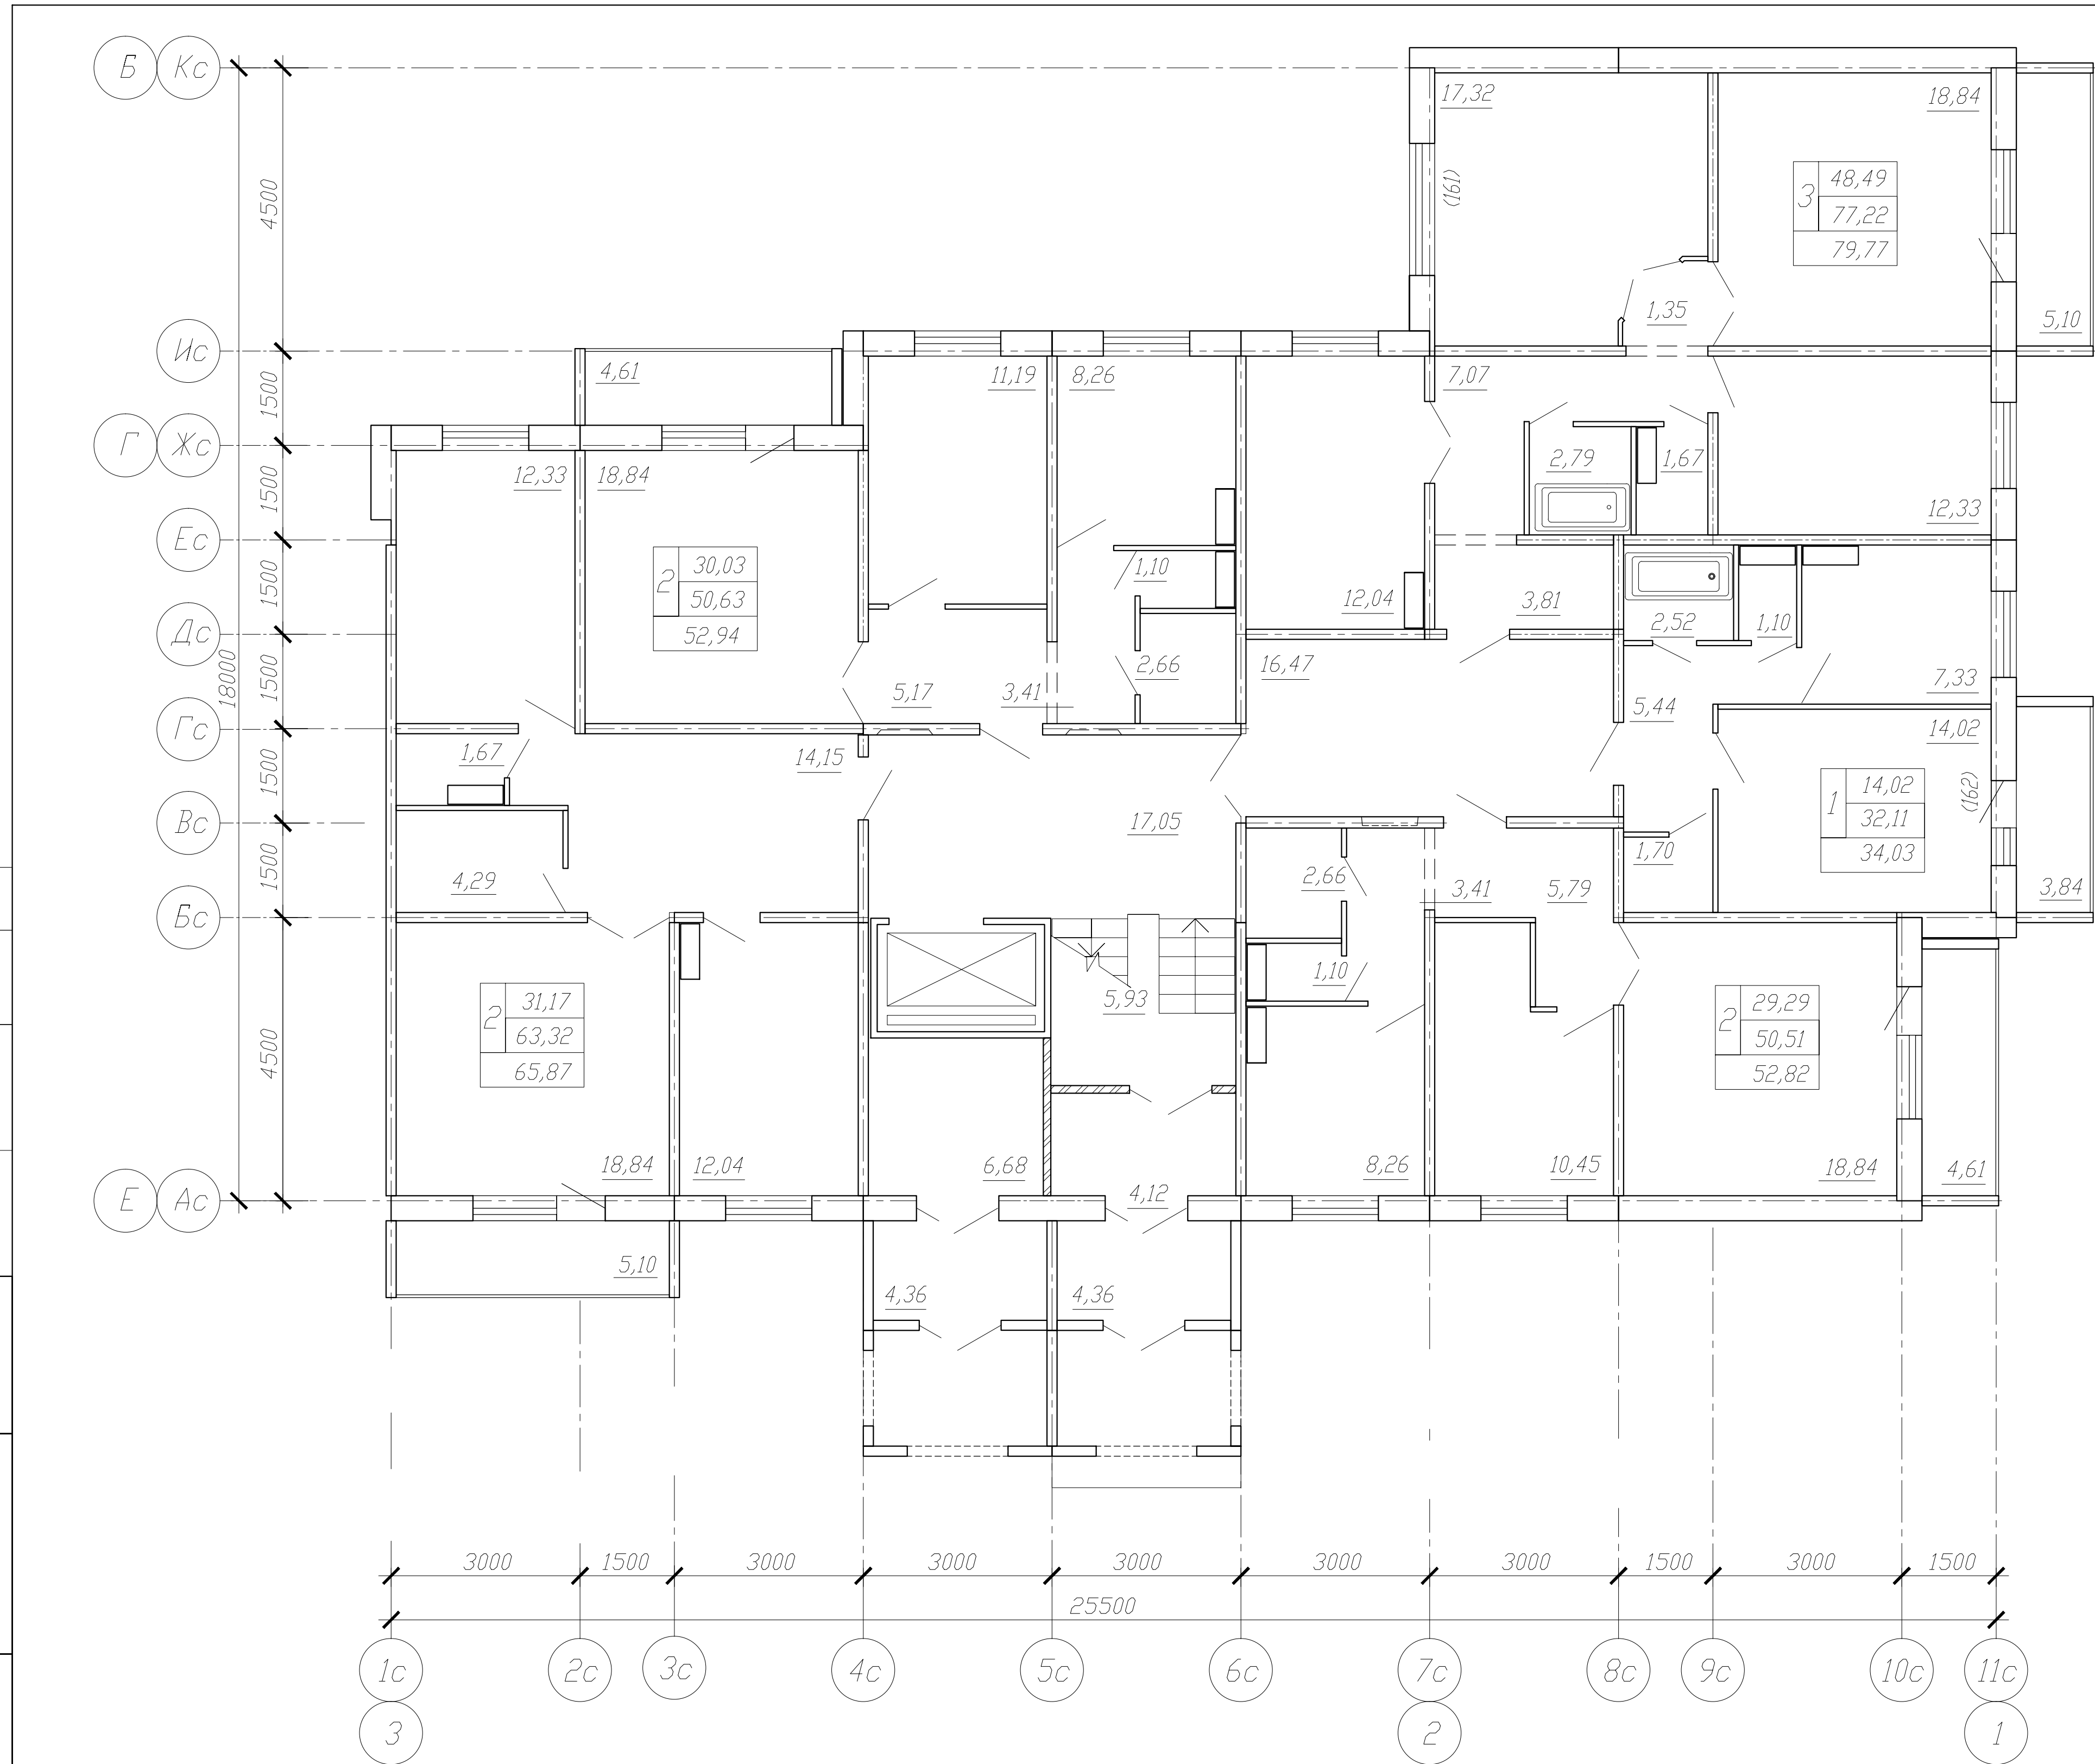

Согласовано

Взам. инв. №

Подпись и дата

Инв. № подл.

					166/5-12-10-АС-1					
					Квартал жилых домов в границах ул. 28-я Северная - ул. Орджоникидзе - ул. 24-я Северная в ЦАО г. Омска					
Изм.	Кол.уч.	Лист	№ док.	Подпись	Дата	Жилой дом №10 Блок-секция У6.11зерк.		Стадия	Лист	Листов
								Р	20	
Н.контр. Васюкович					План первого этажа <b>КАПМ</b> <b>ЗАО ЗСЖБ-6</b>					
Вед. арх. Молчанова										
Проверил Молчанова										
Разработал Кошиль										