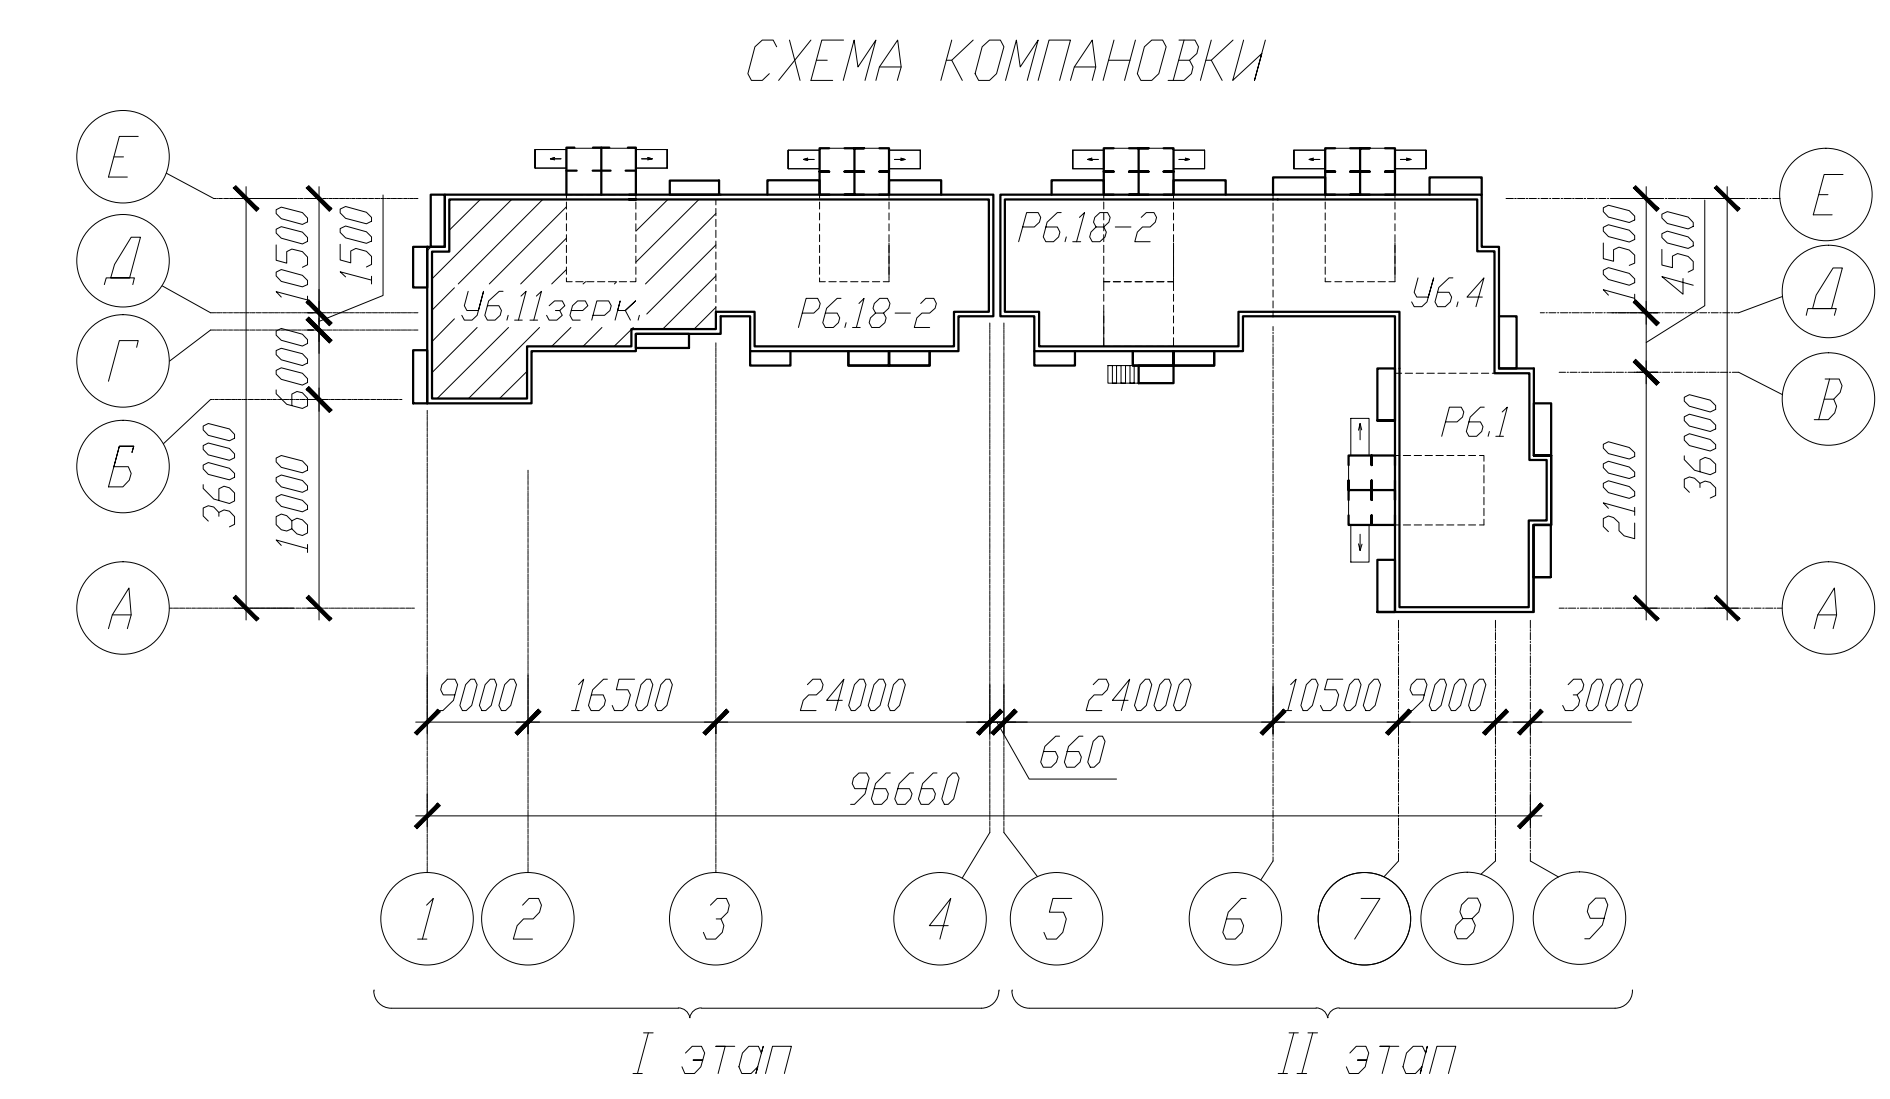

Согласовано

Взам. инв. №

Подпись и дата

Инв. № подл.

					166/5-12-10-АС-1					
					Квартал жилых домов в границах ул. 28-я Северная - ул. Орджоникидзе - ул. 24-я Северная в ЦАО г. Омска					
Изм.	Кол.уч.	Лист	№ док.	Подпись	Дата	Жилой дом №10 Блок-секция У6.11зерк.		Стадия	Лист	Листов
								Р	20	
Н.контр. Васюкович					План первого этажа <b>КАПМ</b> <b>ЗАО ЗСЖБ-6</b>					
Вед. арх. Молчанова										
Проверил Молчанова										
Разработал Кошиль										