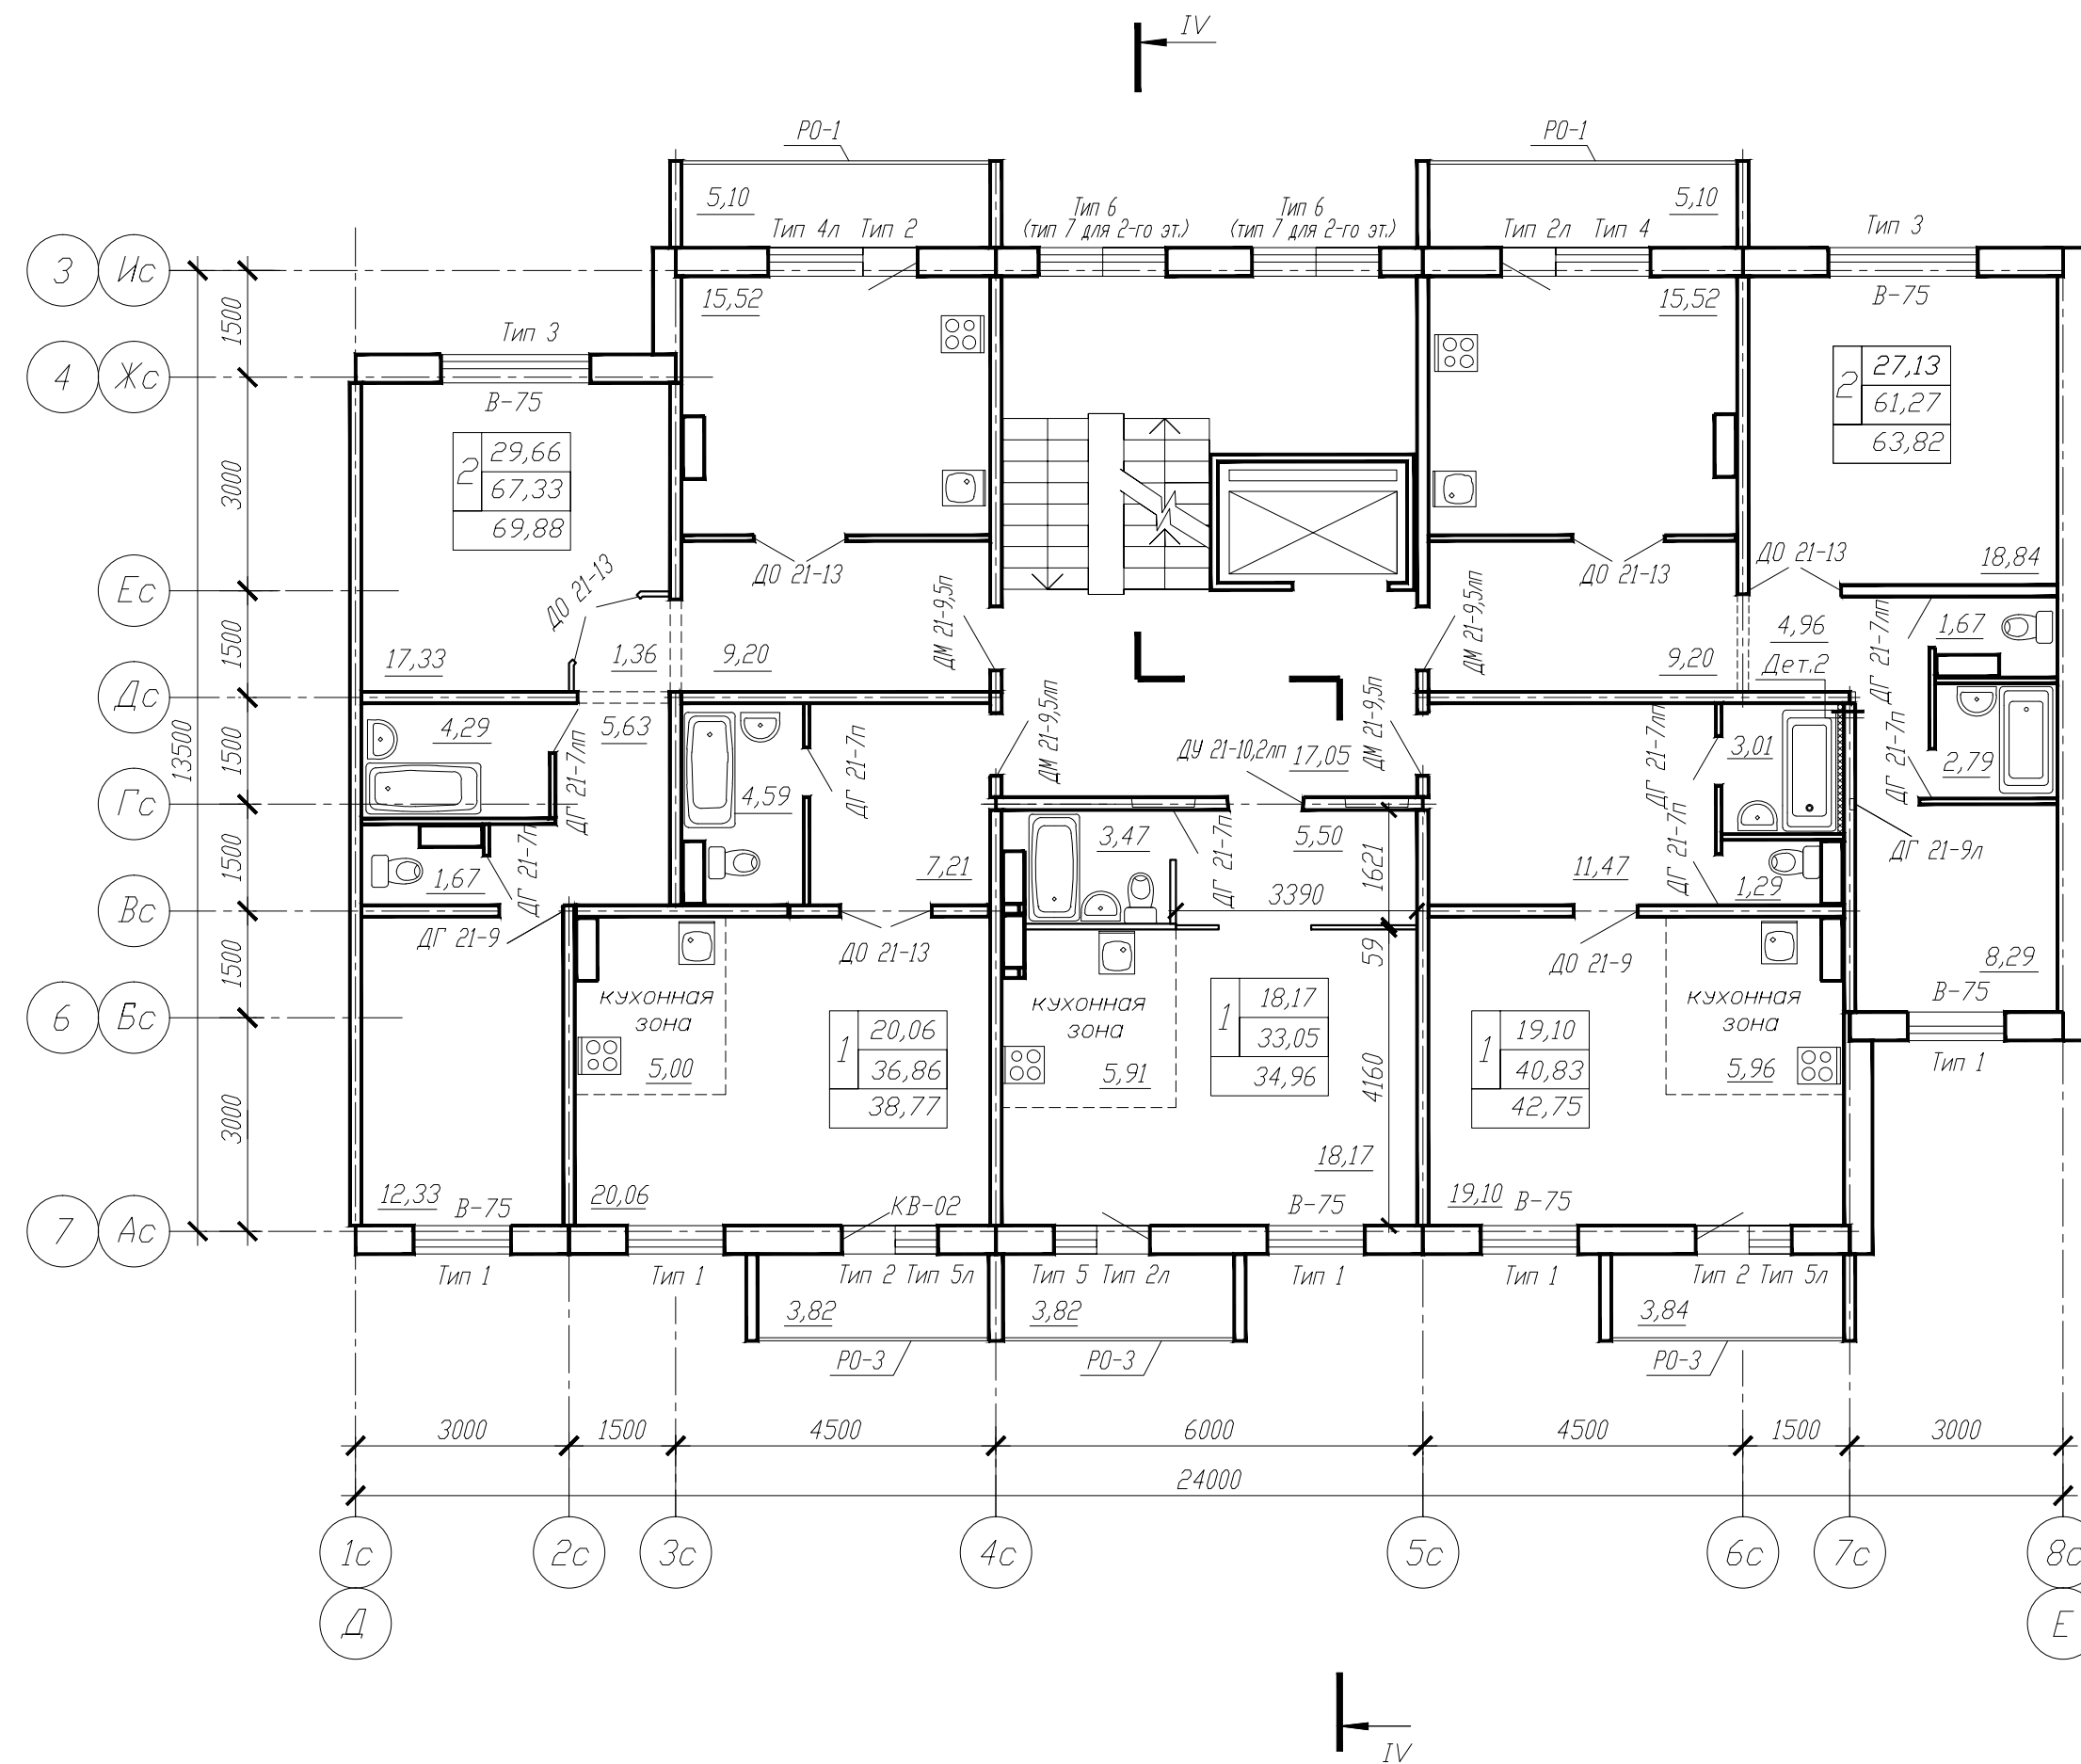

Условные обозначения:

27,13 -жилая площадь  
 61,27 -площадь квартиры  
 63,82 -общая площадь  
 2 -количество комнат  
 квартиры

СХЕМА КОМПОНОВКИ

Общественное  
 помещение (ТСЖ)

						215/5-16-АС-1				
						Многоквартирный жилой дом с общественным помещением по ул. 4-я Марьяновская в Ленинском АО г.Омска				
Изм.	Кол.уч.	Лист	№ док.	Подпись	Дата	Блок-секция Р6.18-8П		Стадия	Лист	Листов
								Р	25	
Н.контр. Васюкович Вед.арх. Молчанова Проверил Молчанова Разработал Малярова						План типового этажа			<b>КАПМ</b> <b>АО ЗСЖБ-6</b>	