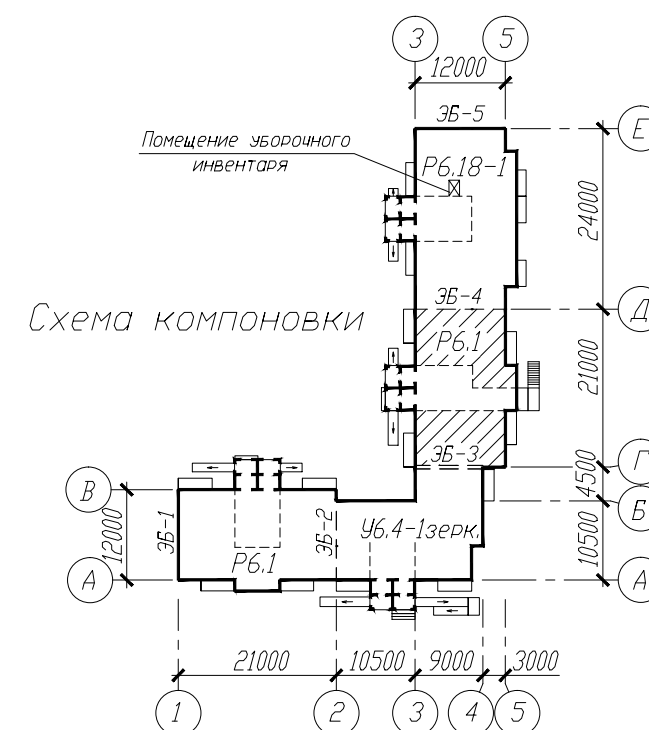

Условные обозначения:

- 31,17 - жилая площадь
- 56,66 - площадь квартиры
- 59,21 - общая площадь
- 2 - количество комнат
- квартиры

Согласовано

Инв.№ подл. Подпись и дата Взам. инв.№

						170/5-12-11-АС-1		
						Жилой квартал в границах улиц 22 Декабря, Граничная, 12 Декабря в КАО г.Омска		
2	Зам.	93-15				Жилой дом №11		
Измен.	Кол.уч.	Лист	№ док.	Подпись	Дата	Р	27	Листов
						Блок-секция Р6.1		
						План типового этажа между осями Г-Д		
						<b>КАПМ</b> <b>ЗАО ЗСЖБ-6</b>		