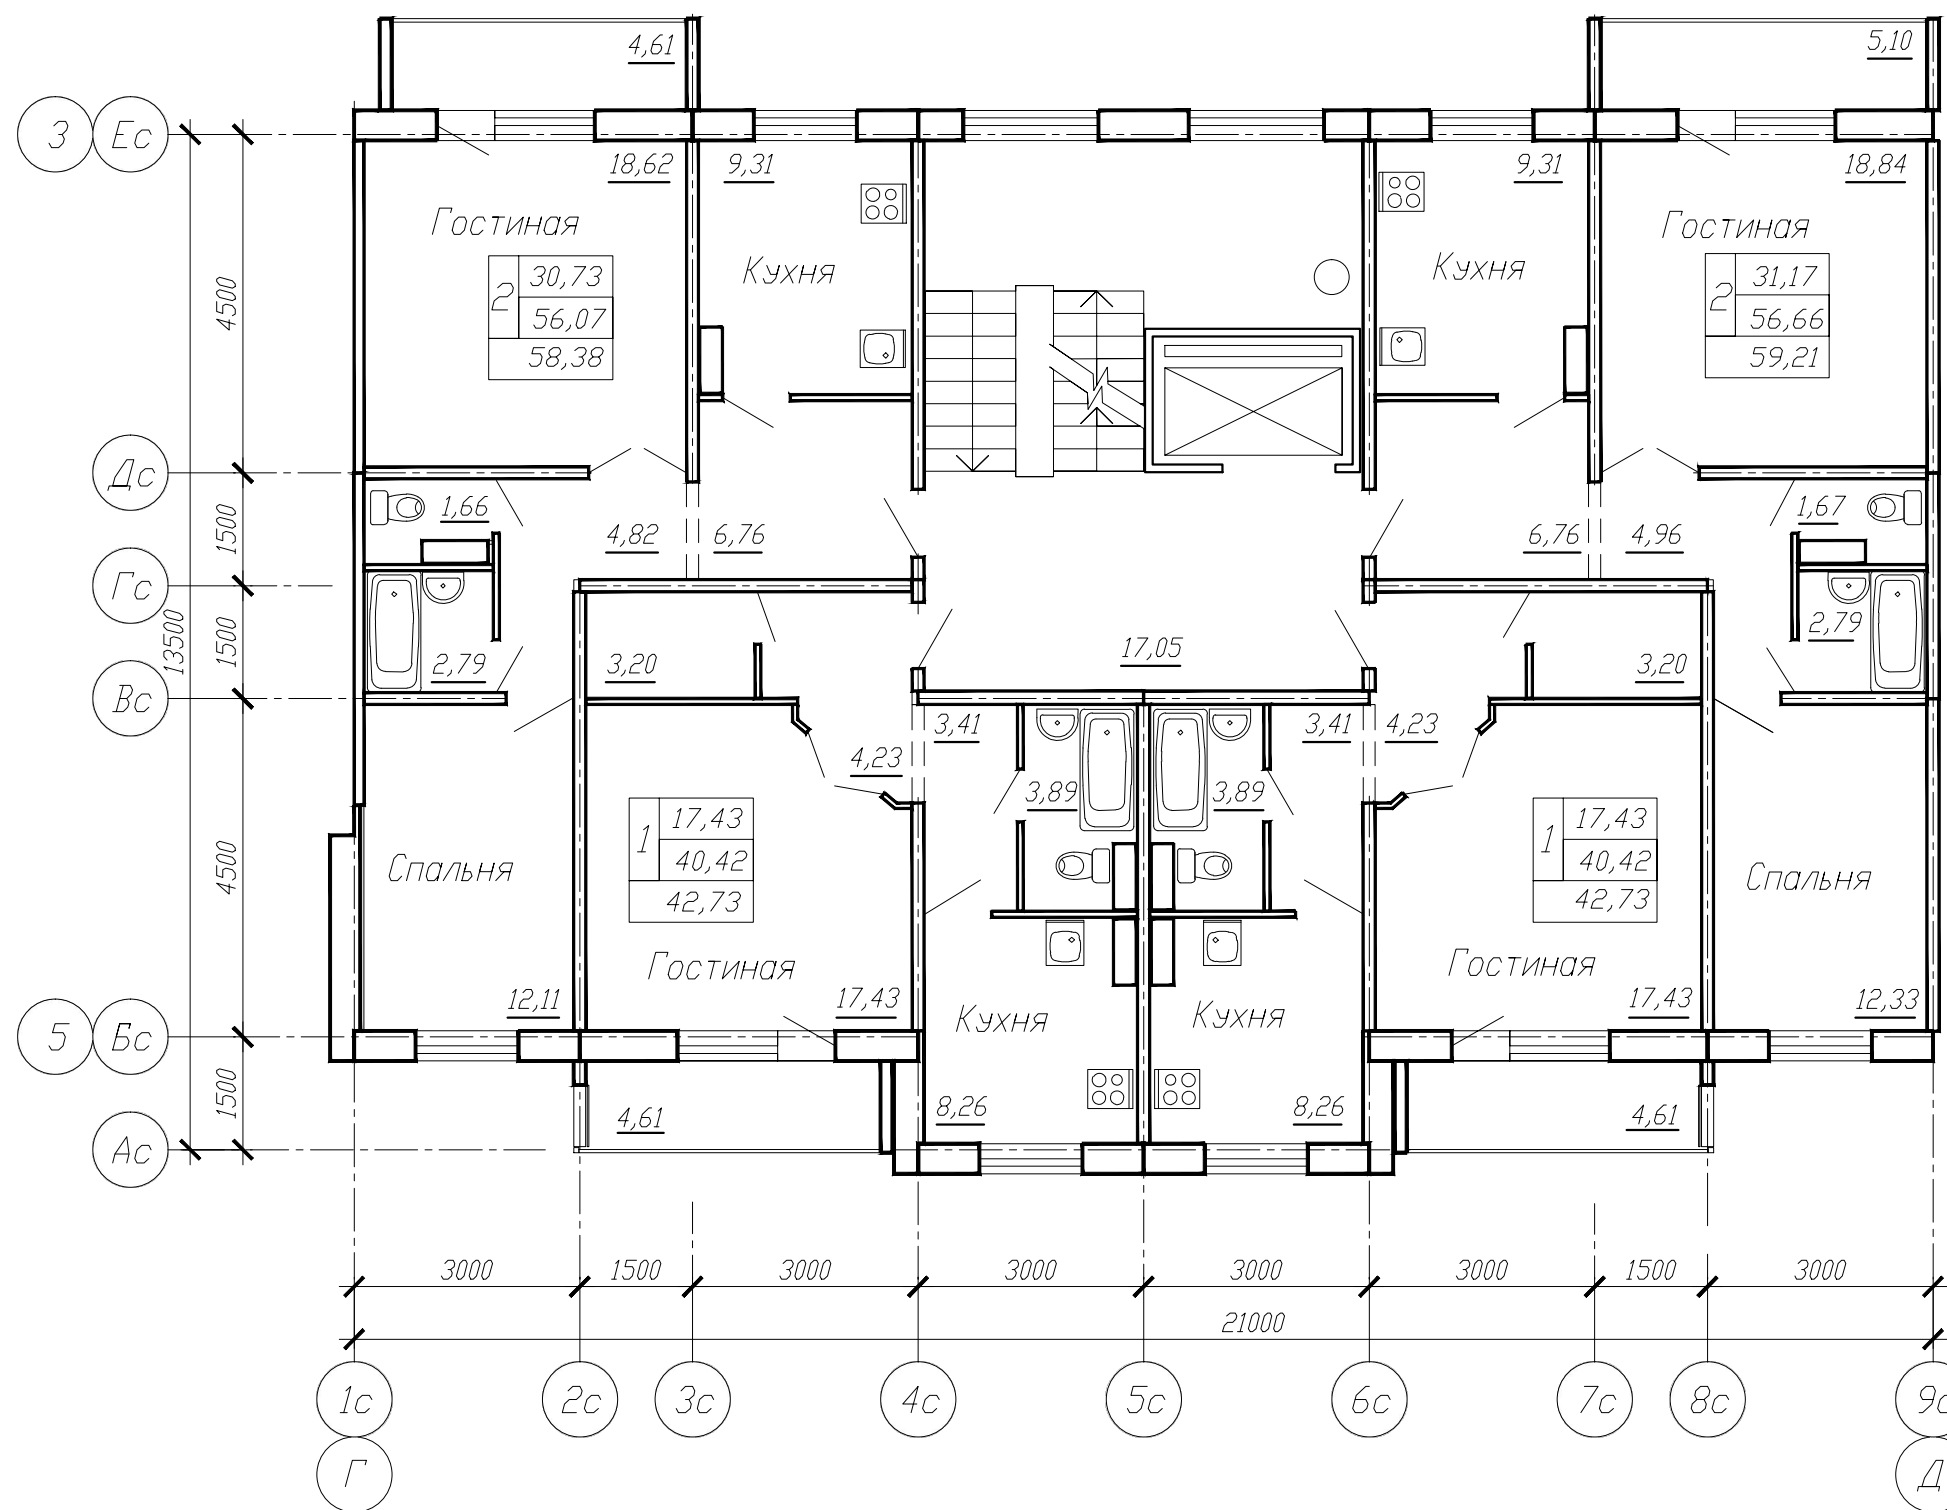

Условные обозначения:

- 31,17 - жилая площадь
- 56,66 - площадь квартиры
- 59,21 - общая площадь
- 2 - количество комнат
- квартиры

Согласовано

Инв.№ подл. Подпись и дата Взам. инв.№

						170/5-12-11-АС-1		
						Жилой квартал в границах улиц 22 Декабря, Граничная, 12 Декабря в КАО г.Омска		
2	Зам.	93-15				Жилой дом №11		
Измен.	Кол.уч.	Лист	№ док.	Подпись	Дата	Р	27	Листов
						Блок-секция Р6.1		
						План типового этажа между осями Г-Д		
						<b>КАПМ</b> <b>ЗАО ЗСЖБ-6</b>		