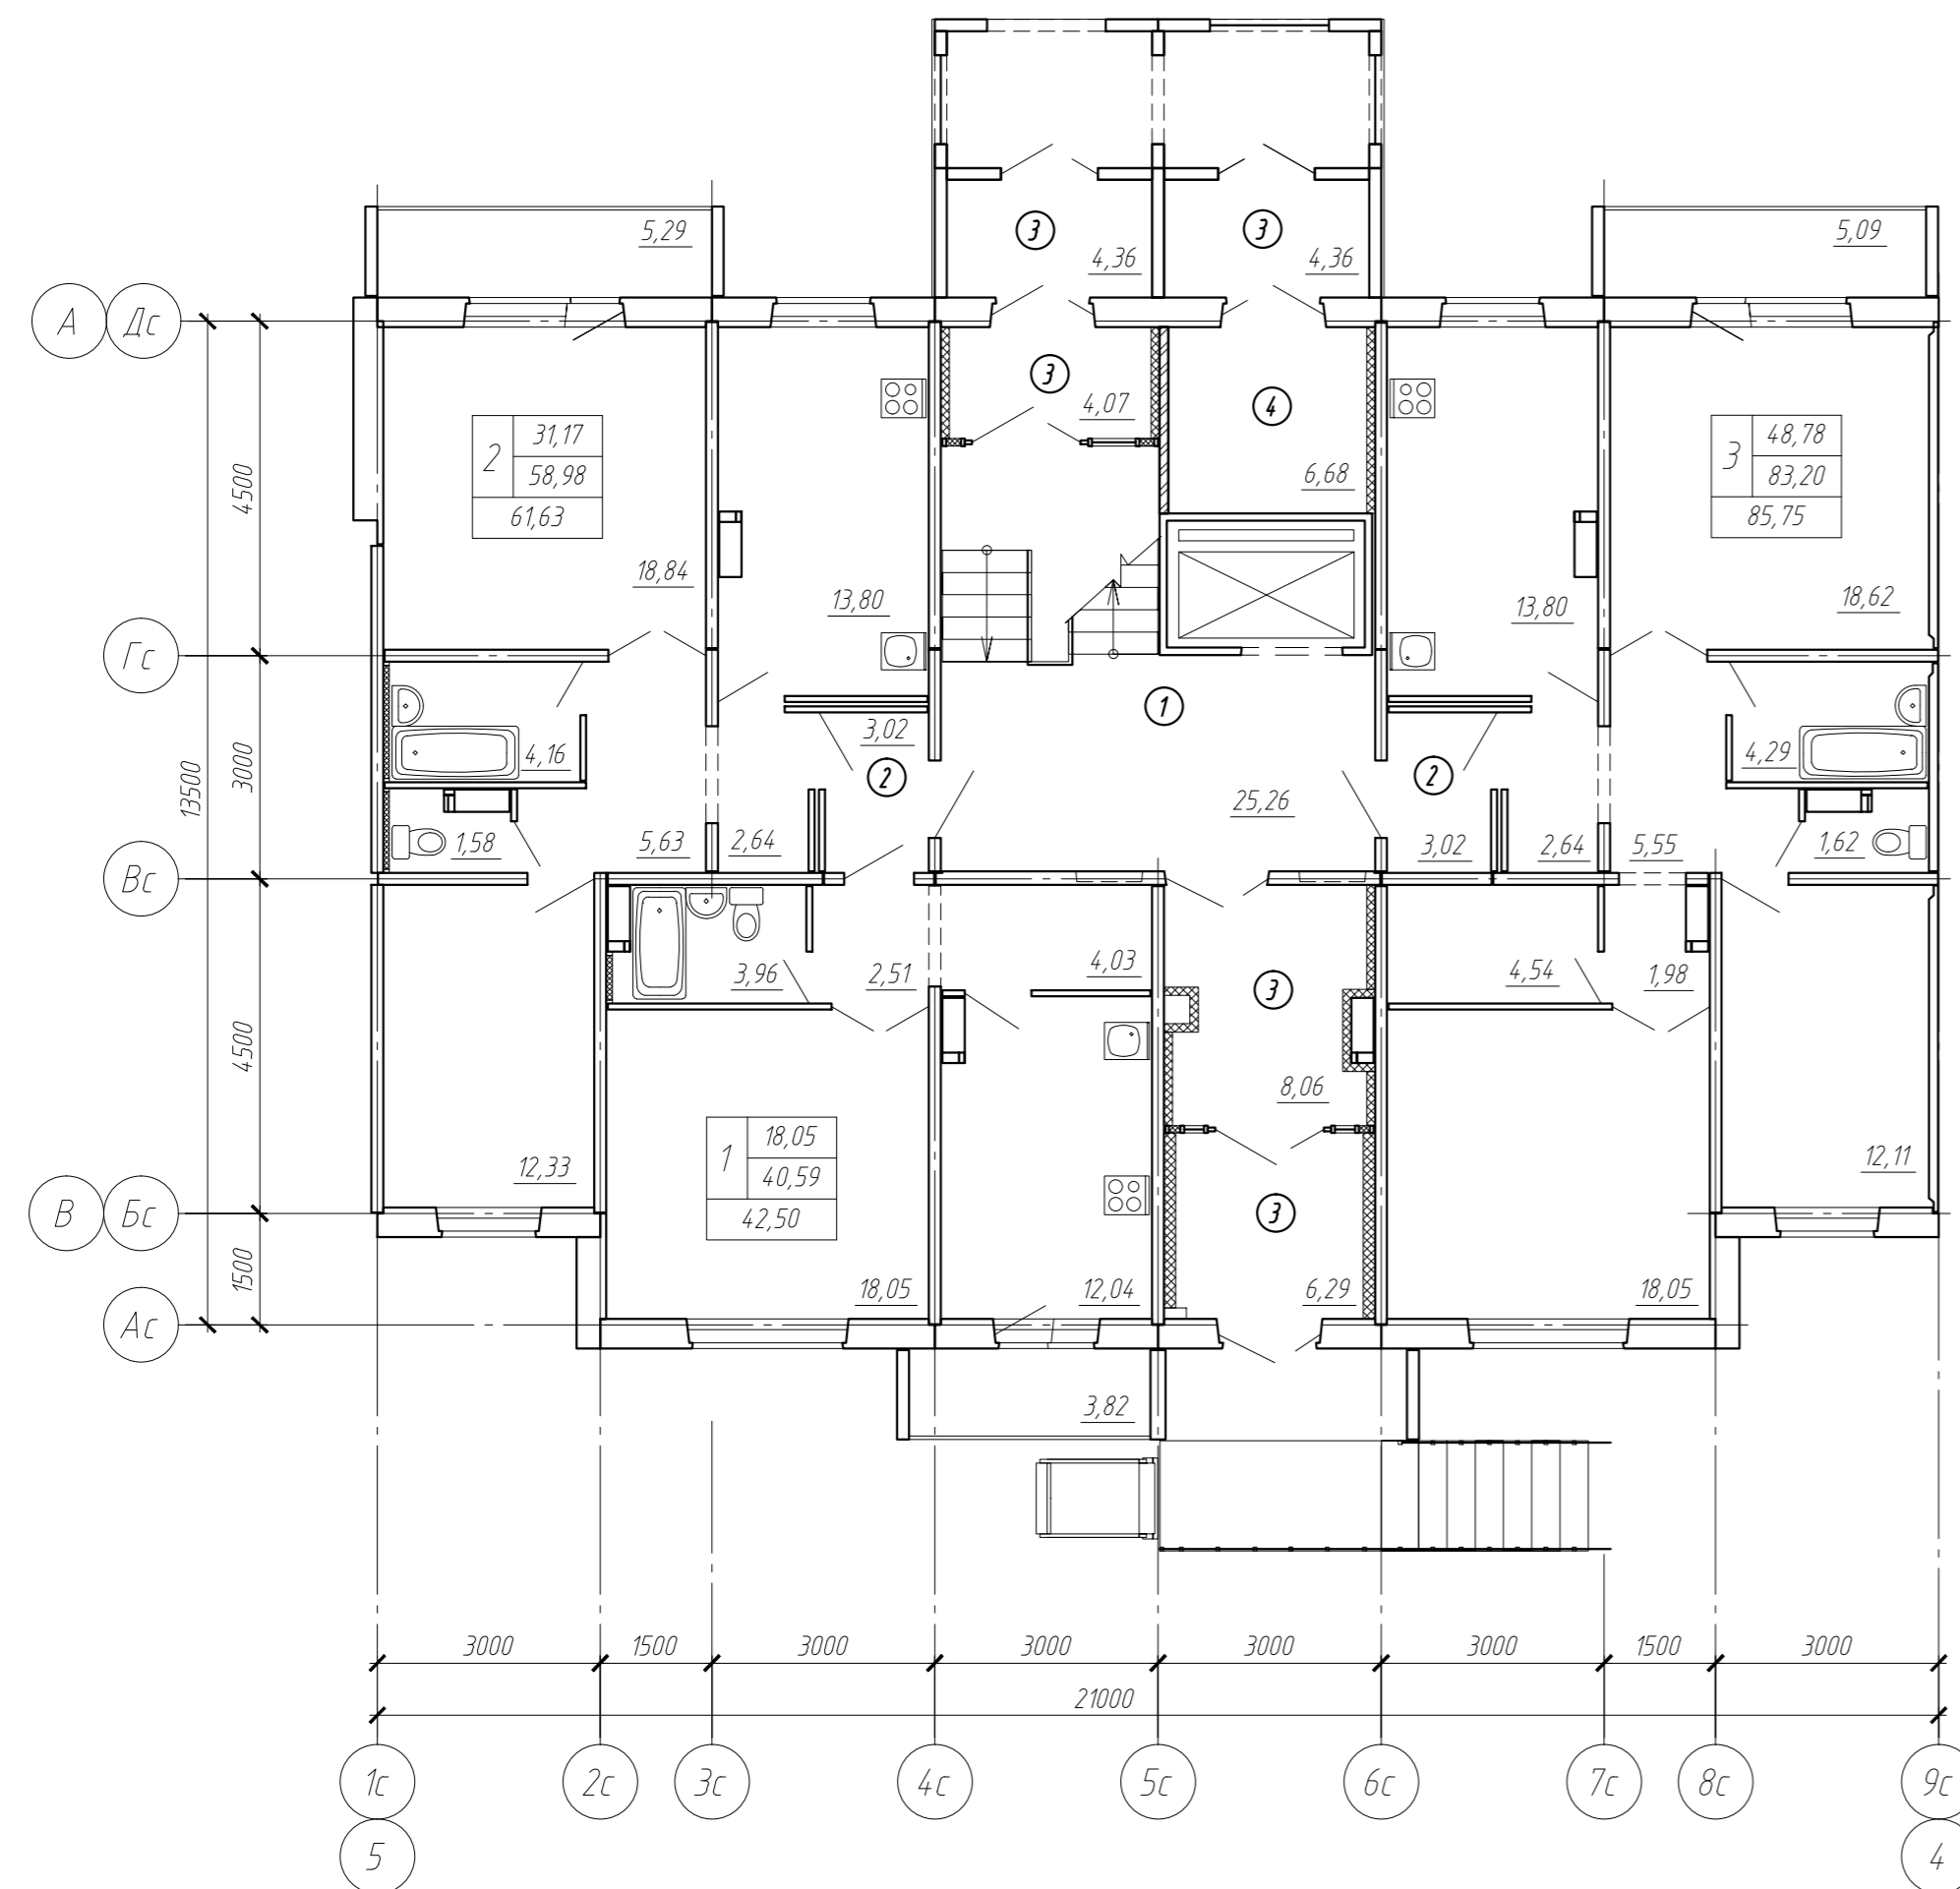

Экспликация помещений

Номер помещения	Наименование	Площадь, м <sup>2</sup>	Кат. помещения
1	Лестничная клетка	25,26	
2	Межквартирный холл	3,02	
3	Тамбур	Перем.	
4	Велосипедная	6,68	В4

\* Площади помещений смотреть на планах этажей

Условные обозначения:  
 48,78 - жилая площадь  
 83,20 - площадь квартиры  
 85,75 - общая площадь  
 (с учетом лоджий с пониж. коэф.)  
 3 - количество комнат квартиры

						199/5-14-5-АС-1			
						Квартал жилых домов в границах улиц Малиновского-Тюленина - проспект Королева в САО г.Омска			
Изм.	Кол.уч.	Лист	№ док.	Подпись	Дата	Жилой дом №5	Стадия	Лист	Листов
Разраб.	Устюгова						Р	22	
Проверил	Сараева					Блок-секция Р5.1. План 1 этажа между осями 5-4	<b>КАПМ</b> <b>АО ЗСЖБ-6</b> Формат А4х3		
Н.контр.	Долганова								