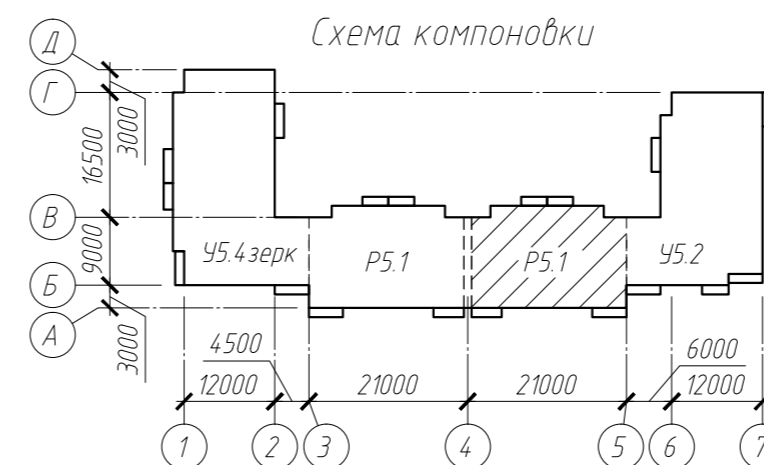

Экспликация помещений

Номер помещения	Наименование	Площадь, м <sup>2</sup>	Кат. помещения
1	Лестничная клетка	25,26	
2	Межквартирный холл	3,02	
3	Тамбур	Перем.	
4	Велосипедная	6,68	В4

\* Площади помещений смотреть на планах этажей

Условные обозначения:  
 48,78 - жилая площадь  
 83,20 - площадь квартиры  
 85,75 - общая площадь  
 (с учетом лоджий с пониж. коэф.)  
 3 - количество комнат квартиры

						199/5-14-5-АС-1			
						Квартал жилых домов в границах улиц Малиновского-Тюленина - проспект Королева в САО г.Омска			
Изм.	Кол.уч.	Лист	№ док.	Подпись	Дата	Жилой дом №5	Стадия	Лист	Листов
Разраб.	Устюгова						Р	22	
Проверил	Сараева					Блок-секция Р5.1. План 1 этажа между осями 5-4	<b>КАПМ</b> <b>АО ЗСЖБ-6</b> Формат А4х3		
Н.контр.	Долганова								