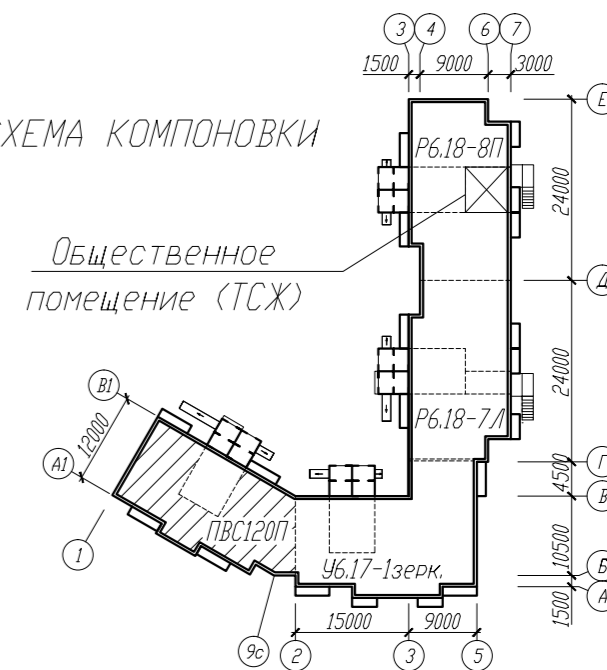

Условные обозначения:
 45,65 -жилая площадь
 83,80 -площадь квартиры
 86,35 -общая площадь
 3 - количество комнат
 квартиры

СХЕМА КОМПОНОВКИ

Общественное
помещение (ТСЖ)

						215/5-16-АС-1				
						Многоквартирный жилой дом с общественным помещением по ул. 4-я Марьяновская в Ленинском АО г.Омска				
Изм.	Кол.уч.	Лист	№ док.	Подпись	Дата	Блок-секция ПВС1207		Стадия	Лист	Листов
								Р	22	
Н.контр. Васюкович Вед.арх. Молчанова Проверил Молчанова Разработал Малярова						План типового этажа		КАПМ АО ЗСЖБ-6		