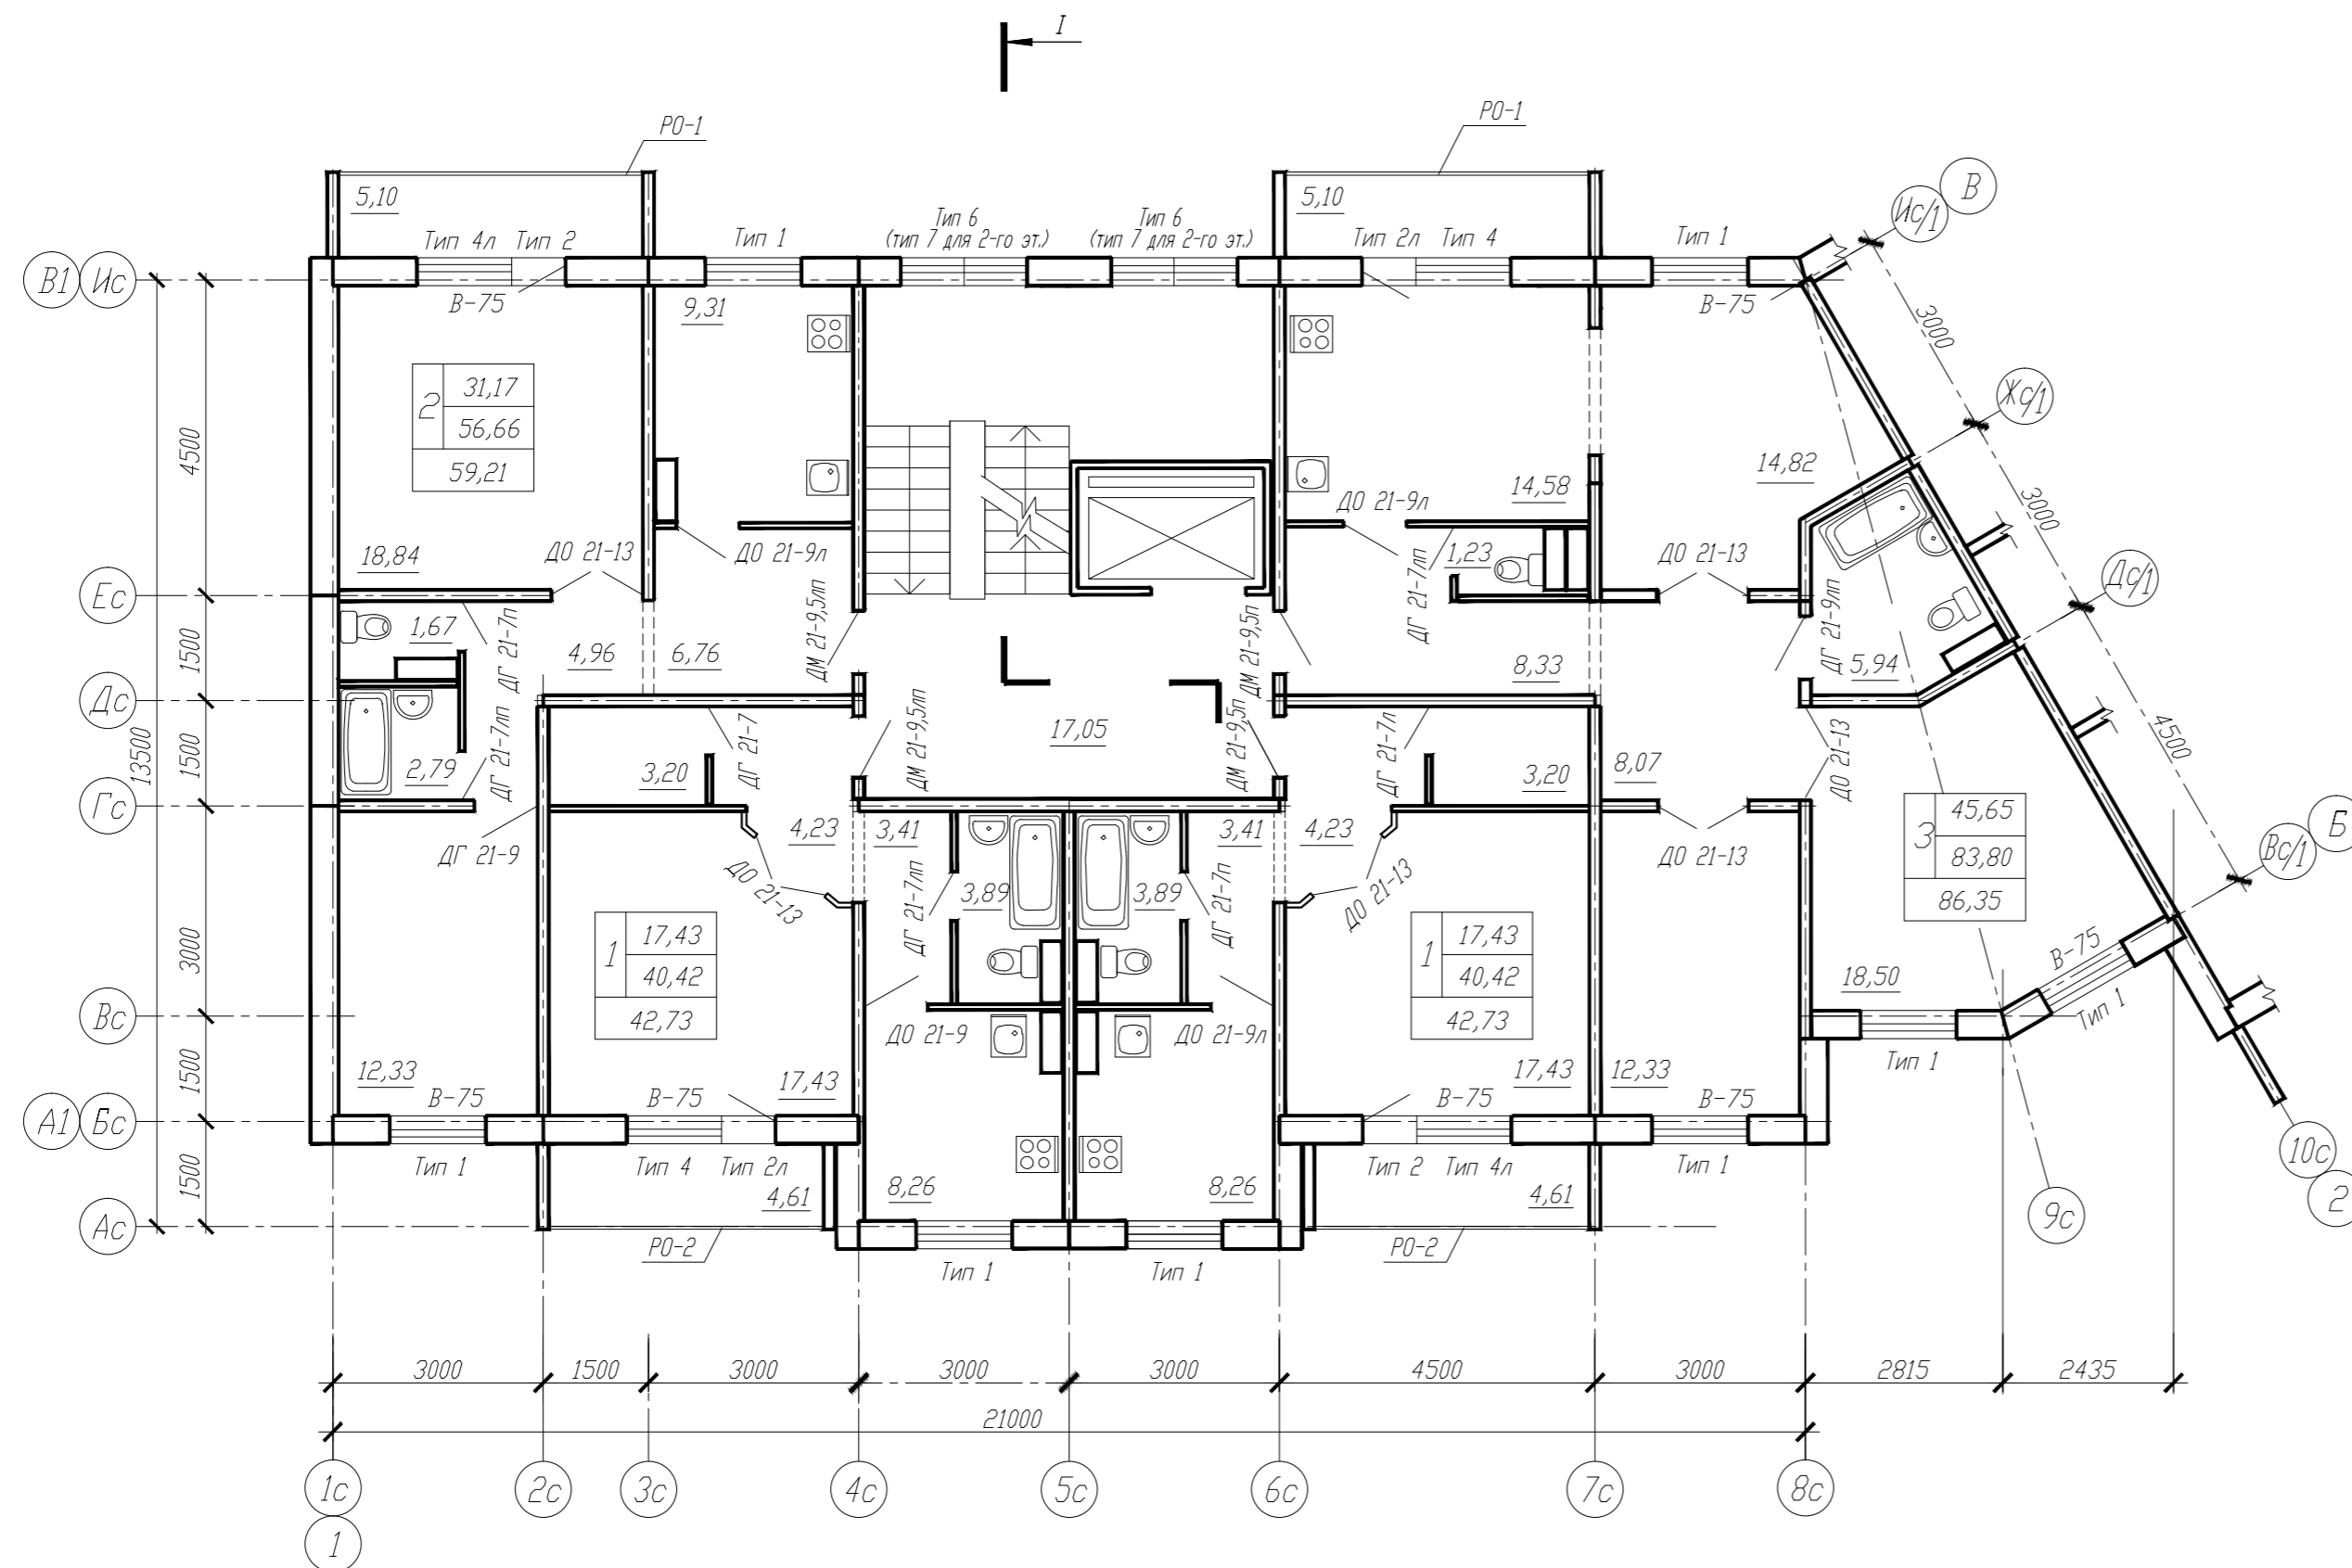

Условные обозначения:
 45,65 -жилая площадь
 83,80 -площадь квартиры
 86,35 -общая площадь
 3 - количество комнат
 квартиры

СХЕМА КОМПОНОВКИ

Общественное
помещение (ТСЖ)

						215/5-16-АС-1				
						Многоквартирный жилой дом с общественным помещением по ул. 4-я Марьяновская в Ленинском АО г.Омска				
Изм.	Кол.уч.	Лист	№ док.	Подпись	Дата	Блок-секция ПВС1207		Стадия	Лист	Листов
								Р	22	
Н.контр. Васюкович Вед.арх. Молчанова Проверил Молчанова Разработал Малярова						План типового этажа		КАПМ АО ЗСЖБ-6		