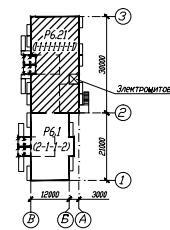

Согласовано

М.И.Н. град. Проектный институт

СХЕМА КОМПАНОВКИ

						170/5-12-3-АС-1		
						Жилой квартал в границах улиц 22 Декабря, Граничная, 12 Декабря в КАО г.Омска		
И.И.	П.И.	Л.И.	У.И.	П.И.	Л.И.	Жилой дом №3	Страница	Лист
Нормокон.	Васильков					Блок-секция Р6.21	Р	20
Нач. отд.	Ланцевич							
Проверил	Ланцевич							
Разработал	Маркова							
						План первого этажа		К.А.П.М. ЗАО ЗСЖБ-6