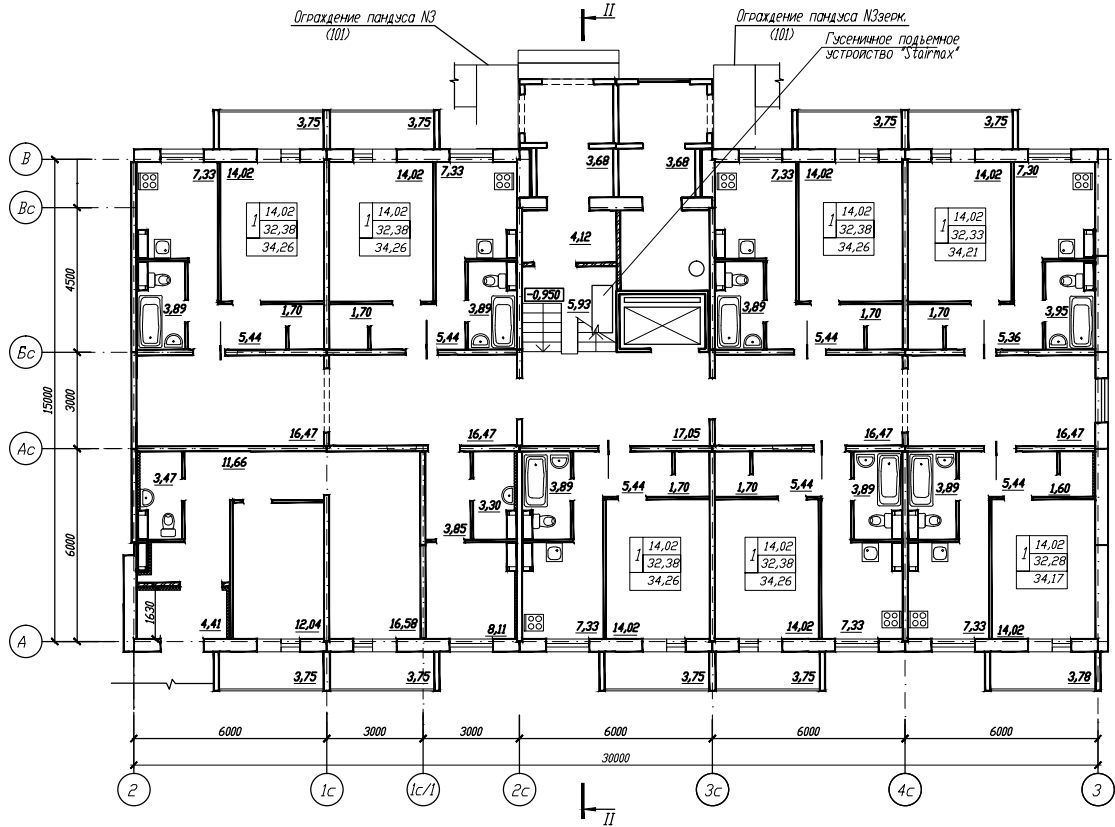

Согласовано

М.И.Н. град. Проектный институт

СХЕМА КОМПАНОВКИ

						170/5-12-3-АС-1		
						Жилой квартал в границах улиц 22 Декабря, Граничная, 12 Декабря в КАО г.Омска		
И.И.	П.И.	Л.И.	У.И.	П.И.	Л.И.	Жилой дом №3	Страница	Лист
Нормокон.	Васильков					Блок-секция Р6.21	Р	20
Нач. отд.	Ланцевич							
Проверил	Ланцевич							
Разработал	Маркова							
						План первого этажа		К.А.П.М. ЗАО ЗСЖБ-6